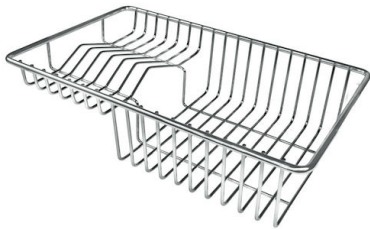

## OPTIONALES ZUBEHÖR

**Schneidebrett aus Glas**  
8631 300

**Schneidebrett aus HDPE**  
8657 001

**Schneidebrett Twin aus HPDE**  
8644 101

**Tellerkorb aus Edelstahl**  
8100 303

\* nur in Kombination mit dem Zubehör  
8644 101

**Tellerkorb aus Edelstahl**  
8100 201

**Weißer Wanne**  
8153 100

**Perforierte Edelstahlwanne**  
8151 000

\* nur in Kombination mit dem Zubehör  
8644 101

**Satz Reibe mit Halterung für Ring  
und Auffangschale**